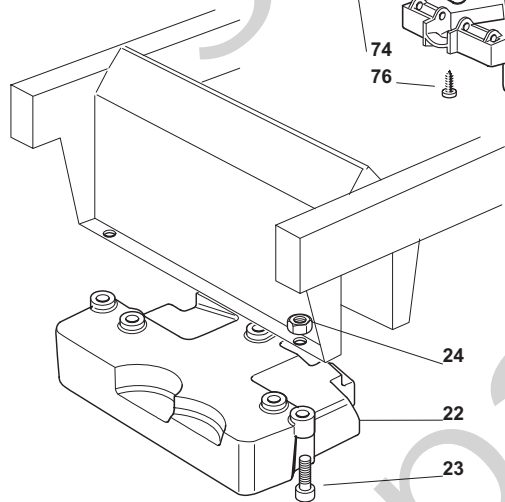

ESTATE SENATOR

ESTATE SENATOR

Pos. Fig.	Antal Quantity	Art No Part No	Benämning	Description	Anmärkning Notes
1	1	182040153/0	Kabel	Cables Ass.Y	
2	1	18450072/0	Brytare	Starting Switch	
3	1	18550136/0	Distans	Spacer	
4	1	18550135/0	Bricka	Washer	
5	1	18400862/0	Ringmutter	Ringnut	
6	1	18210022/0	Starting Key	Starting Key	
7	3	12727810/0	Skruv	Screw	
8	2	33320506/0	Kabelhållare	Fairled	
9	1	125722431/0	Electronic Card 6Led	Electronic Card (6 Led)	
10	2	33215000/0	Kåpa	Cover	
11	1	33340036/0	Säkring	Fuse 25 A	
11	1	33340040/0	Säkring	Fuse 10A	
12	2	33500007/0	Säkring	Fuse Carrier	
13	3	119410615/0	Brytare	Micro	
14	1	19410605/1	Brytare	Full Grasscat. Microsw.	
24	1	82040073/0	Kabel	Cable	
25	2	33500030/0	Lamp Holder	Lamp Holder	
26	2	18459100/0	Farilamp For Lights	Farilamp For Lights	
27	1	18450068/0	Kopplingshus	Clutch Switch	
28	1	18450060/1	Farilamp Switch	Farilamp Switch	
31	1	18120002/1	Batteri	Battery	
33	1	18564861/1	Tätningshylsa	Protection	
35	9	33320506/0	Kabelhållare	Fairled	
36	1	27772099/1	Fäste	Clamp	
37	1	382785191/0	Batteriplatta	Battery Support	
38	3	12155000/0	Mutter	Nut	

ESTATE SENATOR

ESTATE SENATOR

Pos. Fig.	Antal Quantity	Art No Part No	Benämning	Description	Anmärkning Notes
2	1	82869035/0	Stöd	Support	
3	2	25510022/0	Stift	Pin	
4	2	24487998/0	Låsnål	Cotter Pin	
5	1	82180062/0	Skruvsats	Screws Outfit	
22	1	25519997/1	Weight	Weight	
23	3	12760520/0	Skruv	Screw	
24	3	12155000/0	Mutter	Nut	
42	1	25510021/1	Stift	Pin	
43	1	24487999/0	Låsnål	Cotter Pin	
51	1	182180090/0	Batteriladdare	Battery Charger	
72	1	25140093/0	Deflektor	Deflector	
73	1	25394007/0	Styre	Handle	
74	1	25510077/0	Stift	Pin	
75	1	25430245/0	Fjäder	Spring	
76	1	12735410/0	Skruv	Screw	
77	1	25280000/1	Handtag	Handgrip	
78	1	25840011/1	Stång	Elastic Tie Rod	
79	2	25253004/0	Hake	Hook	