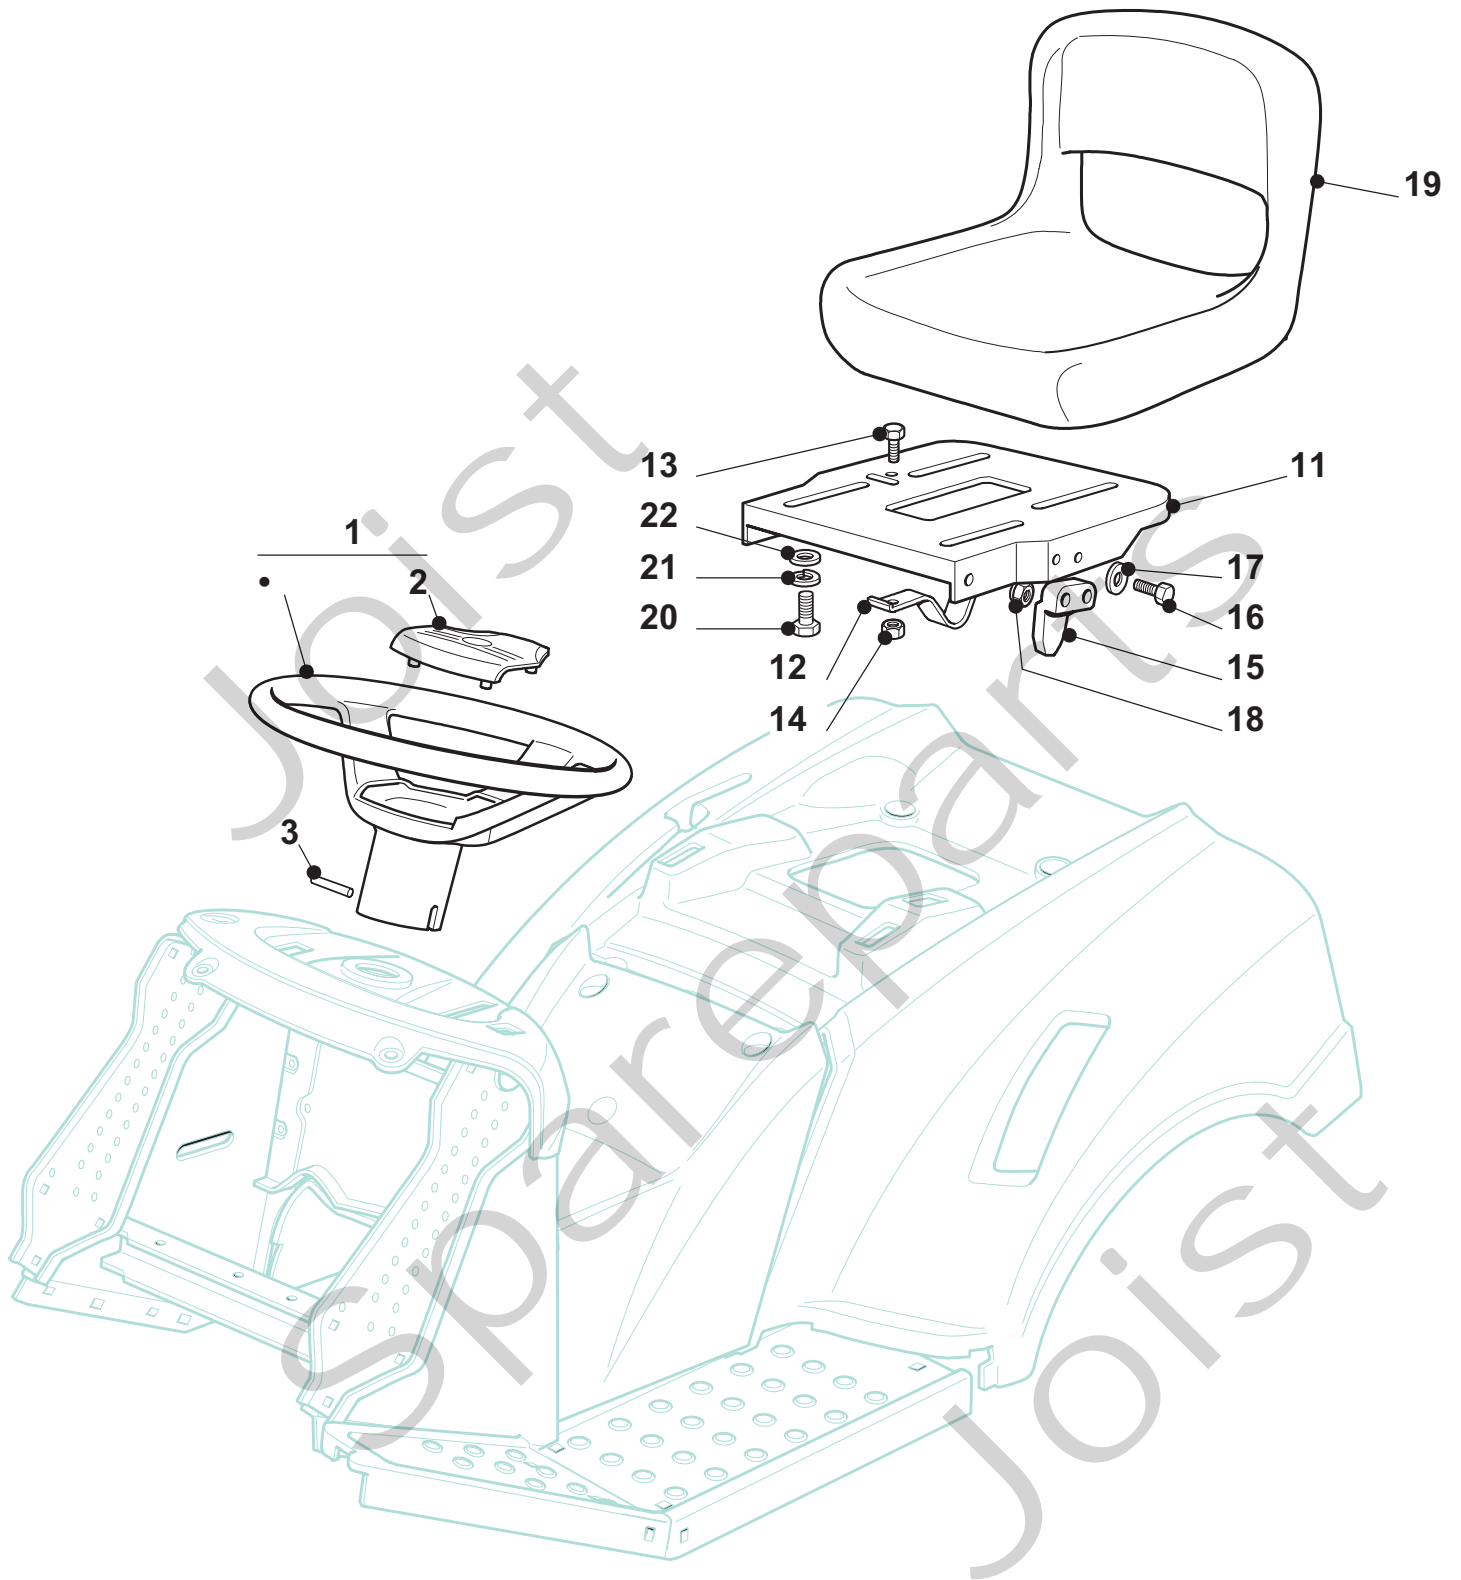

ESTATE SENATOR

ESTATE SENATOR

Pos. Fig.	Antal Quantity	Art No Part No	Benämning	Description	Anmärkning Notes
1	1	25961209/0	Rott	Steering Wheel	
2	1	25580501/0	Lock	Cap	
3	1	12620299/0	Stift	Pin	
11	1	25547033/1	Tavla	Plate	
12	1	25430223/2	Fjäder	Spring	
13	1	12789000/0	Skruv	Screw	
14	1	12154330/0	Mutter	Nut	
15	1	27063021/1	Fäste	Cam	
16	2	12789100/0	Skruv	Screw	
17	2	12523020/0	Bricka	Washer	
18	2	12154330/0	Mutter	Nut	
19	1	25722456/0	Seat	Seat	
20	4	12793101/0	Skruv	Screw	
21	4	12583500/0	Bricka	Grower	
22	4	12523060/0	Bricka	Washer