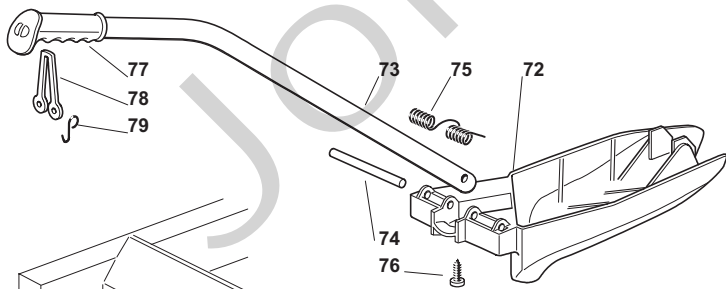

ESTATE SENATOR

ESTATE SENATOR

Pos. Fig.	Antal Quantity	Art No Part No	Benämning	Description	Anmärkning Notes
2	1	82869035/0	Stöd	Support	
3	2	25510022/0	Stift	Pin	
4	2	24487998/0	Låsnål	Cotter Pin	
5	1	82180062/0	Skruvsats	Screws Outfit	
22	1	25519997/1	Weight	Weight	
23	3	12760520/0	Skruv	Screw	
24	3	12155000/0	Mutter	Nut	
42	1	25510021/1	Stift	Pin	
43	1	24487999/0	Låsnål	Cotter Pin	
51	1	182180090/0	Batteriladdare	Battery Charger	
72	1	25140093/0	Deflektor	Deflector	
73	1	25394007/0	Styre	Handle	
74	1	25510077/0	Stift	Pin	
75	1	25430245/0	Fjäder	Spring	
76	1	12735410/0	Skruv	Screw	
77	1	25280000/1	Handtag	Handgrip	
78	1	25840011/1	Stång	Elastic Tie Rod	
79	2	25253004/0	Hake	Hook