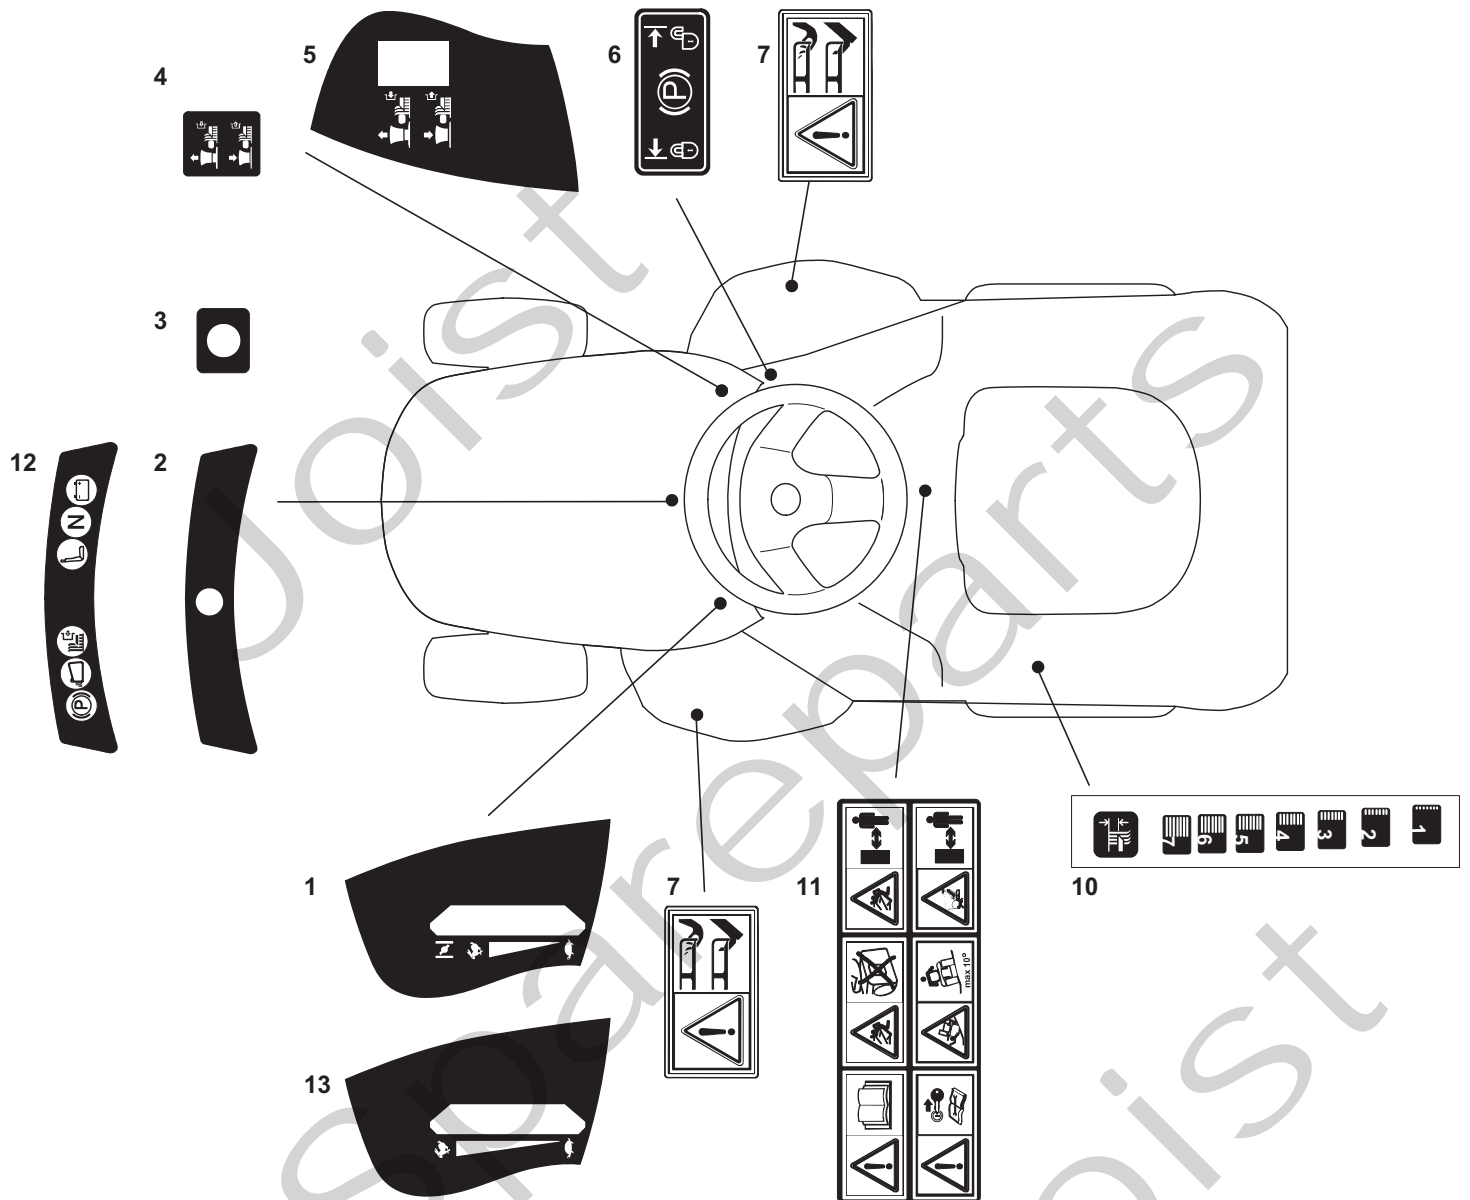

ESTATE SENATOR

ESTATE SENATOR

Pos. Fig.	Antal Quantity	Art No Part No	Benämning	Description	Anmärkning Notes
1	1	14361440/0	Dekal	Label	
5	1	14361439/0	Dekal	Label	
6	1	14361452/0	Dekal	Label	
7	2	114356699/1	Dekal	Label	
10	1	14361441/0	Dekal	Label	
11	1	14361553/0	Dekal	Label	
12	1	125420020/0	Dekal	Label