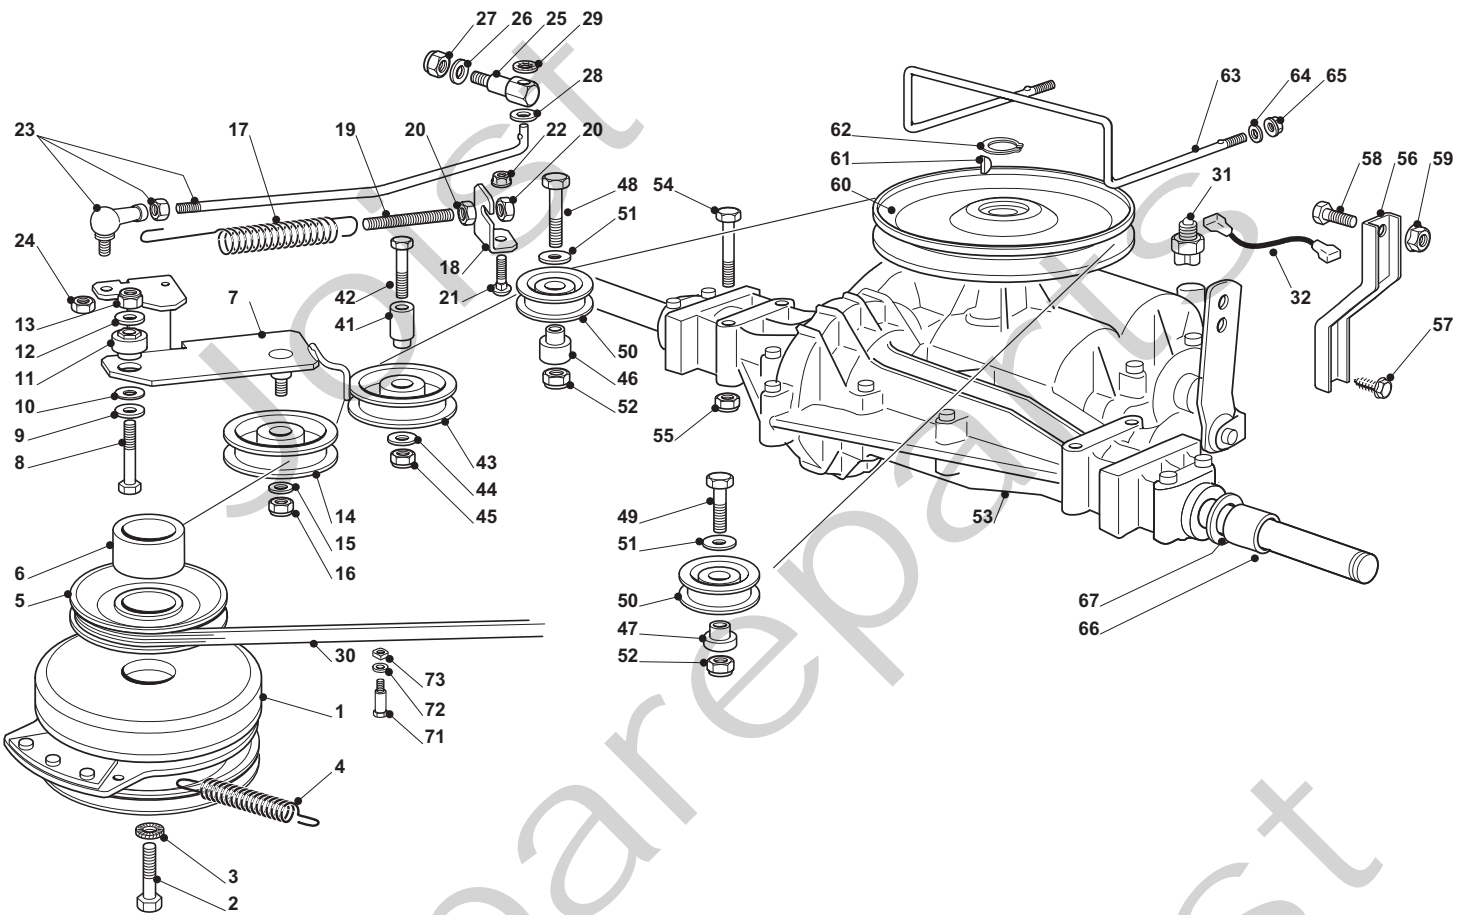

ESTATE SENATOR

ESTATE SENATOR

Pos. Fig.	Antal Quantity	Art No Part No	Benämning	Description	Anmärkning Notes
1	1	118399063/0	Koppling	Clutch	
2	1	12737320/0	Skruv	Screw	
3	1	12543000/0	Bricka	Washer	
4	1	22430216/0	Fjäder	Spring	
5	1	25601567/0	Remskiva	Pulley	
6	1	25160021/0	Distans	Spacer	
7	1	82318217/0	Spak	Lever	
8	1	12691115/0	Skruv	Left Screw	
9	1	12523060/0	Bricka	Washer	
10	1	27670055/0	Bricka	Washer	
11	1	25510087/0	Stift	Pin	
12	1	12523060/0	Bricka	Washer	
13	1	12155000/0	Mutter	Nut	
14	1	25601554/0	Remskiva	Pulley	
15	1	12523060/0	Bricka	Washer	
16	1	12155000/0	Mutter	Nut	
17	1	25430260/0	Fjäder	Spring	
18	1	25755049/0	Fästvinkel	Bracket	
19	1	25840005/0	Stång	Tie Rod	
20	2	12293200/0	Mutter	Nut	
21	1	12818690/0	Skruv	Screw	
22	1	12293201/0	Mutter	Nut	
23	1	82820013/0	Tie Rod Ass.Y	Tie Rod Ass.Y	
24	1	12155000/0	Mutter	Nut	
25	1	25510063/0	Stift	Pin	
26	2	25670011/0	Bricka	Washer	
27	1	12155000/0	Mutter	Nut	
28	1	12521350/0	Bricka	Washer	
29	1	12604899/0	Låsbricka	Crown Fastener	
30	1	35062012/0	Drivrem	Belt	
31	1	19410610/0	Brytare	Microswitch	
32	1	25065026/0	Kabel	Cables Ass.Y	
41	1	125510100/0	Stift	Pin	
42	1	12691800/0	Skruv	Screw	
43	1	25601555/0	Remskiva	Pulley	
44	1	12523060/0	Bricka	Washer	
45	1	12155000/0	Mutter	Nut	
46	1	125160014/1	Distans	Right Spacer	
47	1	125160018/1	Distans	Left Spacer	
48	1	12691200/0	Skruv	Right Screw	
49	1	12691100/0	Skruv	Left Screw	
50	2	125601588/0	Remskiva	Pulley	
51	2	22671653/0	Bricka	Washer	
52	2	12155000/0	Mutter	Nut	
53	1	18400912/0	Rear Axle Dana 4360 211	Rear Axle (Dana 4360 211)	
54	4	12691900/0	Skruv	Screw (Dana)	
55	4	12154210/0	Mutter	Nut	
56	2	25774247/0	Fäste	Clamp	
57	2	12735150/0	Skruv	Screw	
58	2	12792611/0	Skruv	Screw	
59	2	12293201/0	Mutter	Nut	
60	1	82601509/0	Remskiva	Pulley	
61	1	12139430/0	Kil	Key	
62	1	12608950/0	Låsring	Seeger	
63	1	25270321/0	Remstyrning	Belt Guide	
64	2	12523040/0	Bricka	Washer	
65	2	12292102/0	Mutter	Nut	
66	2	25160034/0	Distans	Washer	
67	4	12521410/0	Bricka	Washer	
71	2	25580030/0	Remstyrning	Belt Guide	
72	2	12523060/0	Bricka	Washer	
73	2	12360425/0	Mutter	Nut