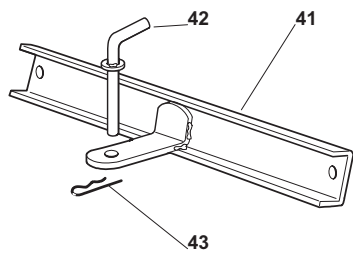

ESTATE SENATOR

ESTATE SENATOR

Pos. Fig.	Antal Quantity	Art No Part No	Benämning	Description	Anmärkning Notes
2	1	82869035/0	Stöd	Support	
3	2	25510022/0	Stift	Pin	
4	2	24487998/0	Låsnål	Cotter Pin	
5	1	82180062/0	Skruvsats	Screws Outfit	
22	1	25519997/1	Weight	Weight	
23	3	12760520/0	Skruv	Screw	
24	3	12155000/0	Mutter	Nut	
42	1	25510021/1	Stift	Pin	
43	1	24487999/0	Låsnål	Cotter Pin	
51	1	182180090/0	Batteriladdare	Battery Charger	
72	1	25140093/0	Deflektor	Deflector	
73	1	25394007/0	Styre	Handle	
74	1	25510077/0	Stift	Pin	
75	1	25430245/0	Fjäder	Spring	
76	1	12735410/0	Skruv	Screw	
77	1	25280000/1	Handtag	Handgrip	
78	1	25840011/1	Stång	Elastic Tie Rod	
79	2	25253004/0	Hake	Hook