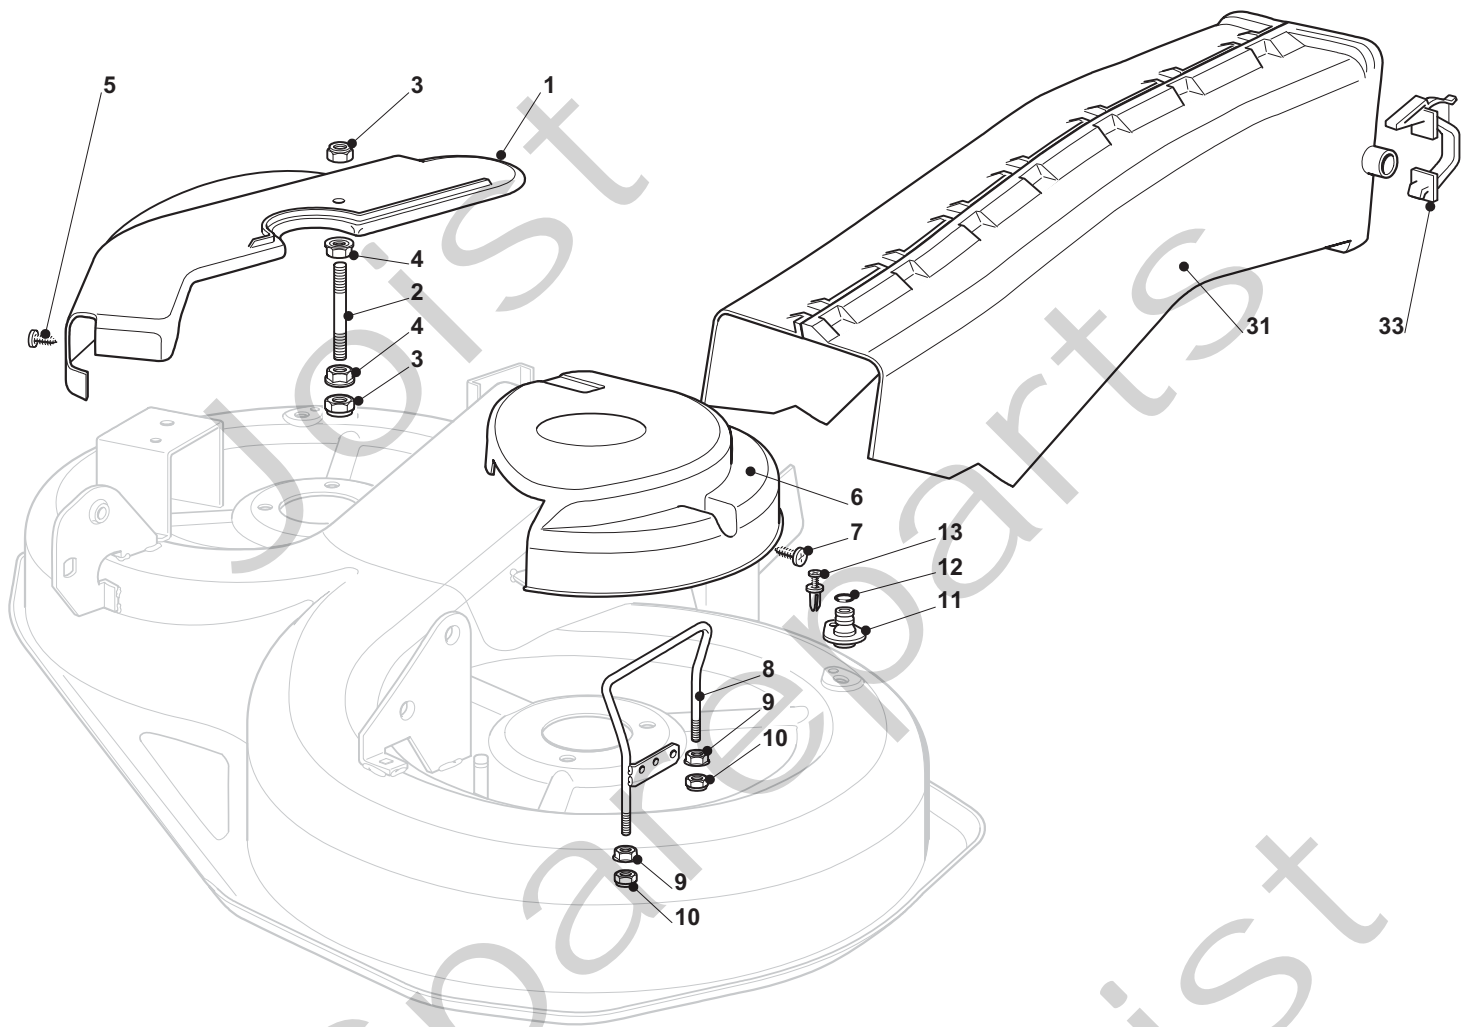

ESTATE SENATOR

ESTATE SENATOR

Pos. Fig.	Antal Quantity	Art No Part No	Benämning	Description	Anmärkning Notes
1	1	25060111/0	Hus	Case	
2	1	25580007/0	Stud Screw	Stud Screw	
3	2	12155000/0	Mutter	Nut	
4	2	12293201/0	Mutter	Nut	
5	2	12735110/0	Skruv	Screw	
6	1	25060112/0	Hus	Case	
7	2	12735110/0	Skruv	Screw	
8	1	82270301/0	Remstyrning	Belt Guide	
9	2	12293201/0	Mutter	Nut	
10	2	12155000/0	Mutter	Nut	
11	2	25033060/0	Water Hose Connection	Water Hose Connection	
12	2	19035000/0	O ring	Or Ring	
13	2	12500030/0	Rivet	Rivet	
31	1	382108008/0	Inmatningstratt	Conveyor	
33	2	25774373/0	Fäste	Clamp