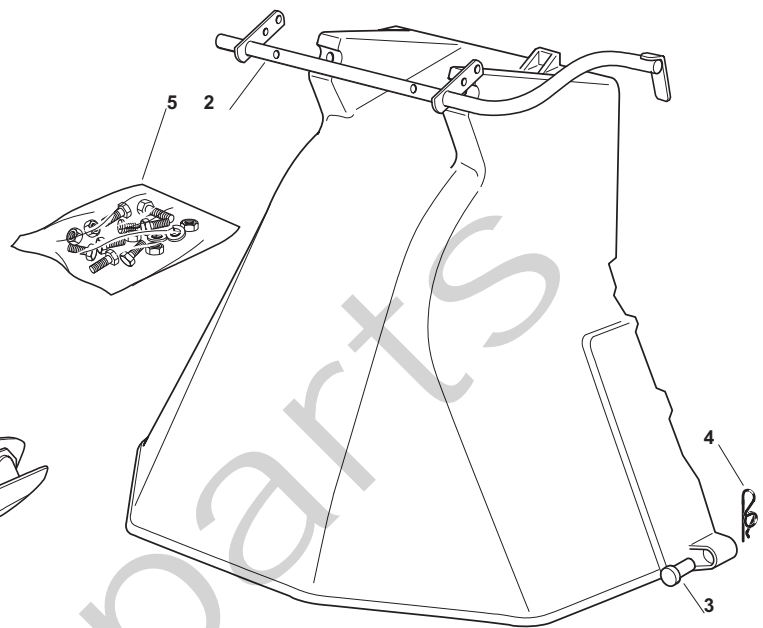

ESTATE SENATOR

ESTATE SENATOR

Pos. Fig.	Antal Quantity	Art No Part No	Benämning	Description	Anmärkning Notes
2	1	82869035/0	Stöd	Support	
3	2	25510022/0	Stift	Pin	
4	2	24487998/0	Låsnål	Cotter Pin	
5	1	82180062/0	Skruvsats	Screws Outfit	
22	1	25519997/1	Weight	Weight	
23	3	12760520/0	Skruv	Screw	
24	3	12155000/0	Mutter	Nut	
42	1	25510021/1	Stift	Pin	
43	1	24487999/0	Låsnål	Cotter Pin	
51	1	182180090/0	Batteriladdare	Battery Charger	
72	1	25140093/0	Deflektor	Deflector	
73	1	25394007/0	Styre	Handle	
74	1	25510077/0	Stift	Pin	
75	1	25430245/0	Fjäder	Spring	
76	1	12735410/0	Skruv	Screw	
77	1	25280000/1	Handtag	Handgrip	
78	1	25840011/1	Stång	Elastic Tie Rod	
79	2	25253004/0	Hake	Hook