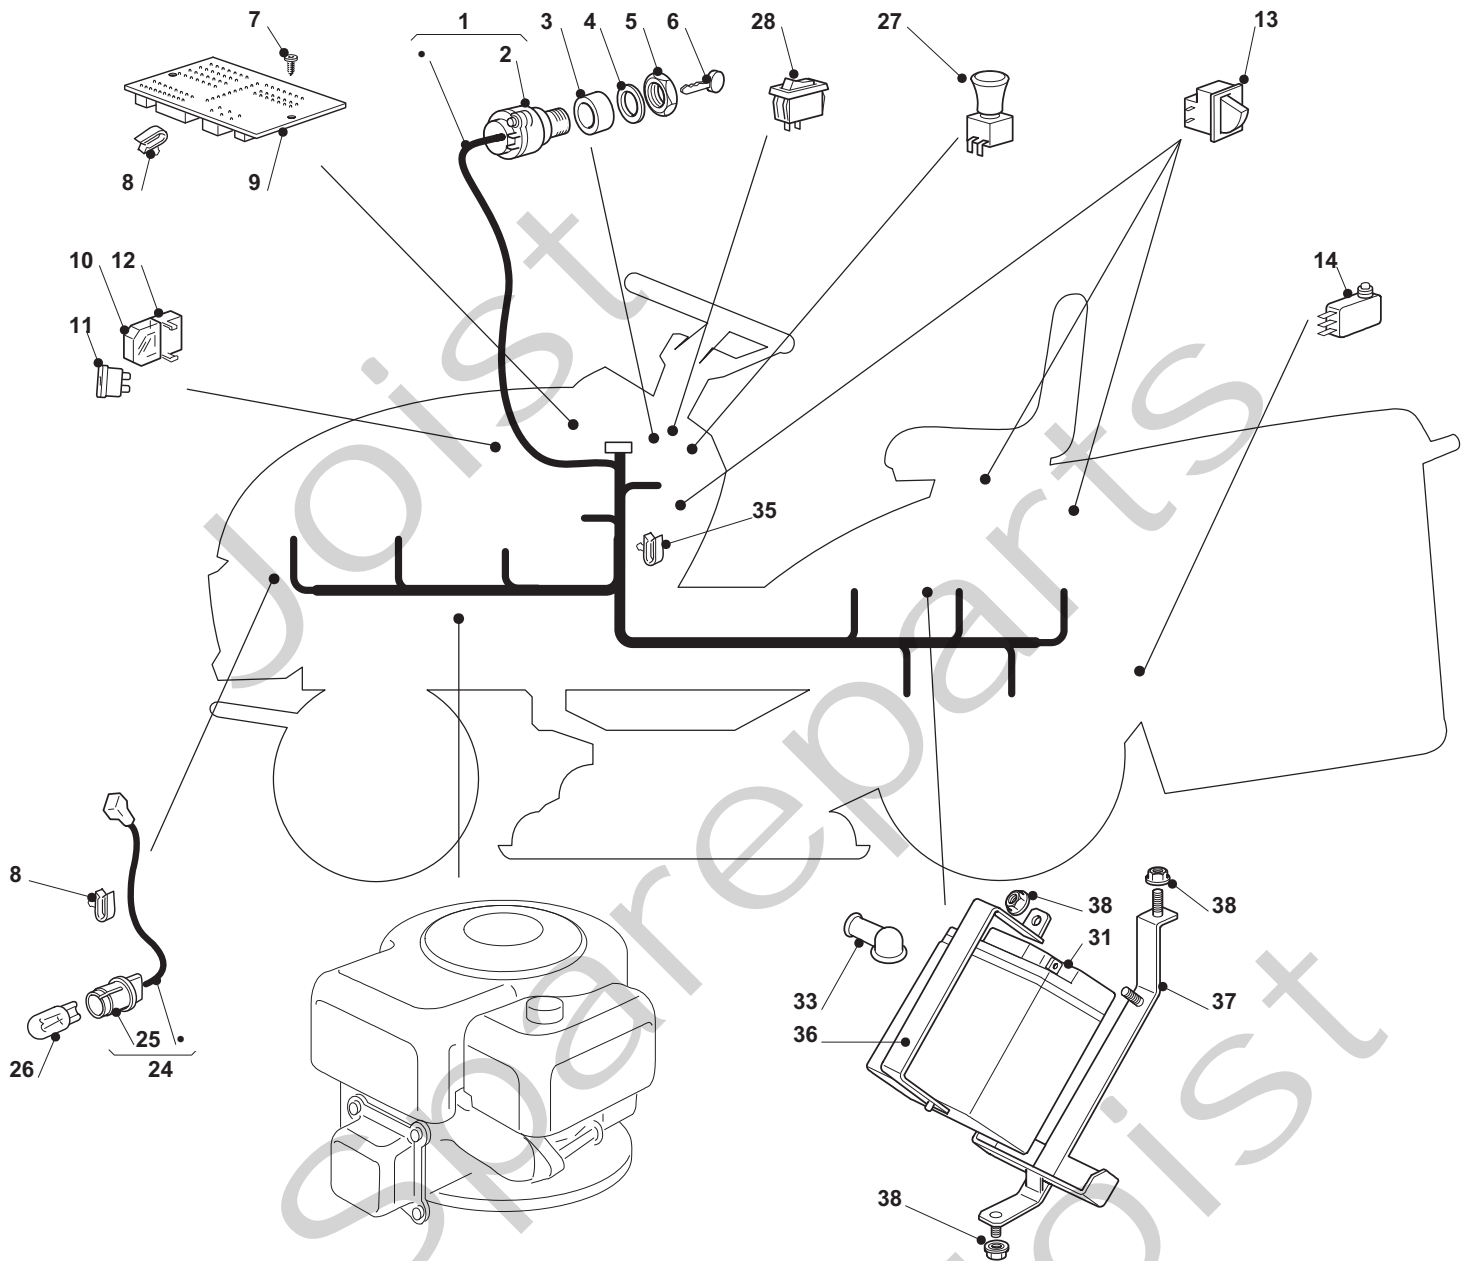

ESTATE SENATOR

ESTATE SENATOR

Pos. Fig.	Antal Quantity	Art No Part No	Benämning	Description	Anmärkning Notes
1	1	182040153/0	Kabel	Cables Ass.Y	
2	1	18450072/0	Brytare	Starting Switch	
3	1	18550136/0	Distans	Spacer	
4	1	18550135/0	Bricka	Washer	
5	1	18400862/0	Ringmutter	Ringnut	
6	1	18210022/0	Starting Key	Starting Key	
7	3	12727810/0	Skruv	Screw	
8	2	33320506/0	Kabelhållare	Fairled	
9	1	125722431/0	Electronic Card 6Led	Electronic Card (6 Led)	
10	2	33215000/0	Kåpa	Cover	
11	1	33340036/0	Säkring	Fuse 25 A	
11	1	33340040/0	Säkring	Fuse 10A	
12	2	33500007/0	Säkring	Fuse Carrier	
13	3	119410615/0	Brytare	Micro	
14	1	19410605/1	Brytare	Full Grasscat. Microsw.	
24	1	82040073/0	Kabel	Cable	
25	2	33500030/0	Lamp Holder	Lamp Holder	
26	2	18459100/0	Farilamp For Lights	Farilamp For Lights	
27	1	18450068/0	Kopplingshus	Clutch Switch	
28	1	18450060/1	Farilamp Switch	Farilamp Switch	
31	1	18120002/1	Batteri	Battery	
33	1	18564861/1	Tätningshylsa	Protection	
35	9	33320506/0	Kabelhållare	Fairled	
36	1	27772099/1	Fäste	Clamp	
37	1	382785191/0	Batteriplatta	Battery Support	
38	3	12155000/0	Mutter	Nut