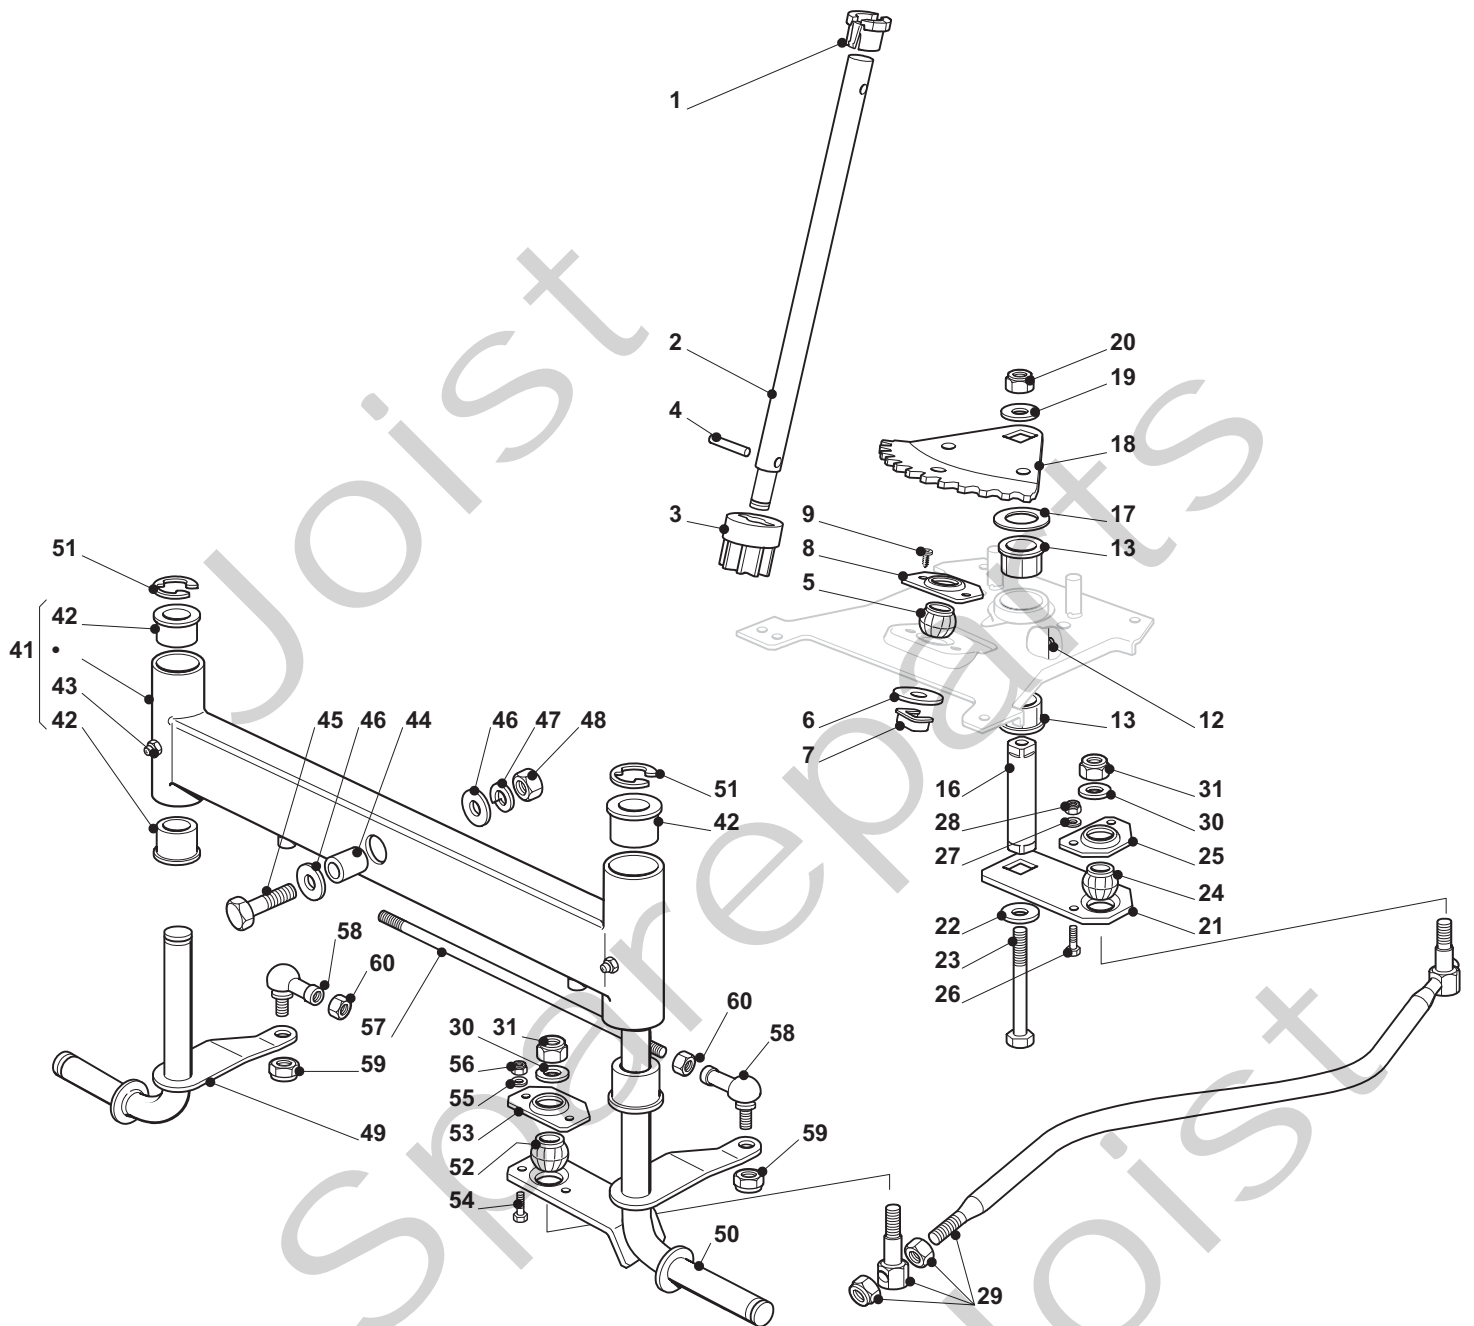

ESTATE SENATOR

ESTATE SENATOR

Pos. Fig.	Antal Quantity	Art No Part No	Benämning	Description	Anmärkning Notes
1	1	25038004/0	Kompass	Bush	
2	1	125520006/1	Steering Column	Steering Column	
3	1	27570050/0	Drev	Pinion	
4	1	12622650/0	Stift	Pin	
5	1	25743000/0	Ledkåpa, Vä+Hö	Joint	
6	1	12521370/0	Bricka	Washer	
7	1	12436030/0	Trombocyt	Plate	
8	1	325785213/1	Stöd	Support	
9	2	12729601/1	Skruv	Screw	
12	1	12379511/0	Smörjnippel	Grease Dispenser	
13	2	25040624/0	Kompass	Bush	
16	1	25510092/0	Stift	Pin	
17	1	25670019/0	Bricka	Washer	
18	1	25735513/0	Sector	Steering Shaft	
19	1	12523080/0	Bricka	Washer	
20	1	12155020/0	Mutter	Nut	
21	1	25318205/0	Arm	Lever	
22	1	12523080/0	Bricka	Washer	
23	1	12794985/0	Skruv	Screw	
24	1	25743000/0	Ledkåpa, Vä+Hö	Joint	
25	1	325785213/1	Stöd	Support	
26	2	12791213/1	Skruv	Screw	
27	2	12521330/0	Bricka	Washer	
28	2	12154510/0	Mutter	Nut	
29	1	382000539/1	Vevstake	Steering Rod	
30	2	12523070/0	Bricka	Washer	
31	2	12155010/0	Mutter	Nut	
41	1	382034024/1	Equalizer With Bush (With 36 + 37)	Equalizer With Bush And Lubricator	
42	4	25034002/1	Bussning	Brass	
43	2	12379511/0	Smörjnippel	Grease Dispenser	
44	1	25160016/0	Distans	Spacer	
45	1	12692695/0	Skruv	Screw	
46	2	12523100/0	Bricka	Washer	
47	1	12587100/0	Bricka	Washer	
48	1	12295300/0	Mutter	Nut	
49	1	82230363/0	Right Stub Axle	Right Stub Axle	
50	1	82230365/0	Left Stub Axle	Left Stub Axle	
51	2	12001000/0	Låsring	Snap Ring	
52	1	25743000/0	Ledkåpa, Vä+Hö	Joint	
53	1	325785213/1	Stöd	Support	
54	2	12791213/1	Skruv	Screw	
55	2	12521330/0	Bricka	Washer	
56	2	12154510/0	Mutter	Nut	
57	1	125840023/0	Gasreglagelänk	Tie Rod	
58	2	122746609/0	Mutter	Joint	
59	2	12156602/0	Mutter	Nut	
60	2	112295201/0	Mutter	Nut