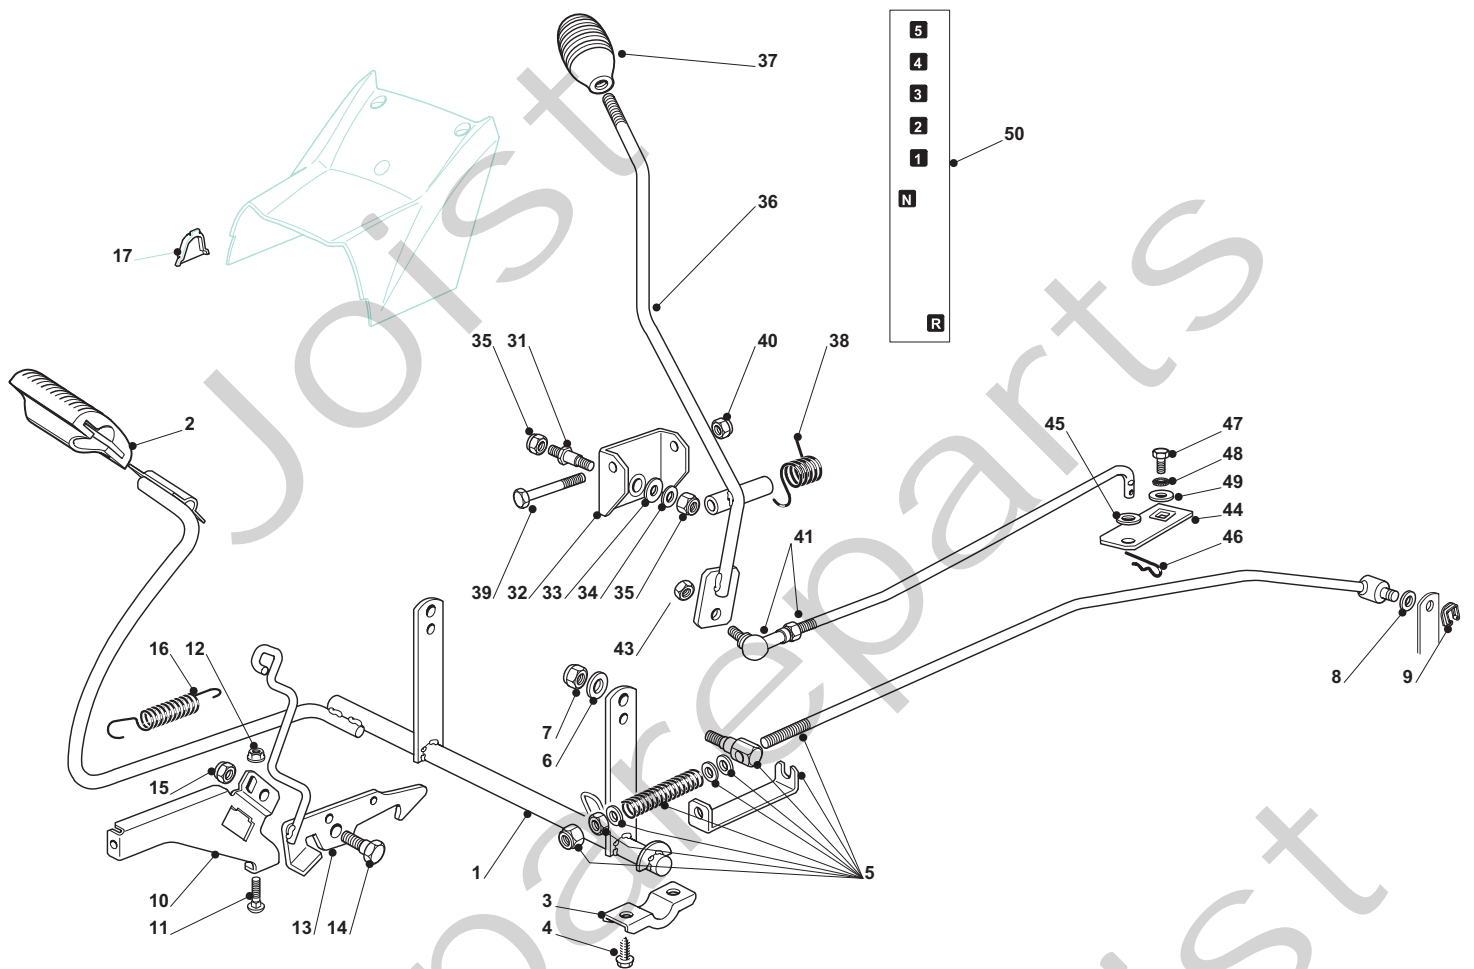

ESTATE SENATOR

ESTATE SENATOR

Pos. Fig.	Antal Quantity	Art No Part No	Benämning	Description	Anmärkning Notes
1	1	82500027/1	Pedal	Pedal	
2	1	25110269/0	Clamp Cover	Clamp Cover	
3	2	27546015/1	Trombocyt	Plate	
4	4	12729601/1	Skruv	Screw	
5	1	382000541/1	Länk	Rod	
6	1	12523040/0	Bricka	Washer	
7	1	12154510/0	Mutter	Nut	
8	1	12521350/0	Bricka	Washer	
9	1	12436050/0	Trombocyt	Plate	
10	1	25785261/0	Stöd	Support	
11	2	12815200/0	Skruv	Screw	
12	2	12292102/0	Mutter	Nut	
13	1	82000531/0	Länk	Rod	
14	1	22524970/2	Stift	Pin	
15	1	12155000/0	Mutter	Nut	
16	1	25430213/0	Fjäder	Spring	
17	1	25207172/0	Trombocyt	Plate	
31	1	25510035/0	Stift	Pin	
32	1	82774247/0	Fäste	Clamp	
33	1	22672152/0	Bricka	Washer	
34	1	12523060/0	Bricka	Washer	
35	2	12155010/0	Mutter	Nut	
36	1	82318215/0	Arm	Gearshift	
37	1	25394510/0	Knopp	Knob	
38	1	25430258/0	Fjäder	Spring	
39	1	12692050/0	Skruv	Screw	
40	1	12155000/0	Mutter	Nut	
41	1	382000545/0	Länk	Rod	
43	1	12155000/0	Mutter	Nut	
44	1	25318169/0	Arm	Gearshift	
45	1	12521340/0	Bricka	Washer	
46	1	24487997/0	Bricka	Washer	
47	1	12735520/0	Skruv	Screw	
48	1	12540040/0	Bricka	Washer	
49	1	22680009/0	Bricka	Washer	
50	1	14361447/0	Dekal	Label